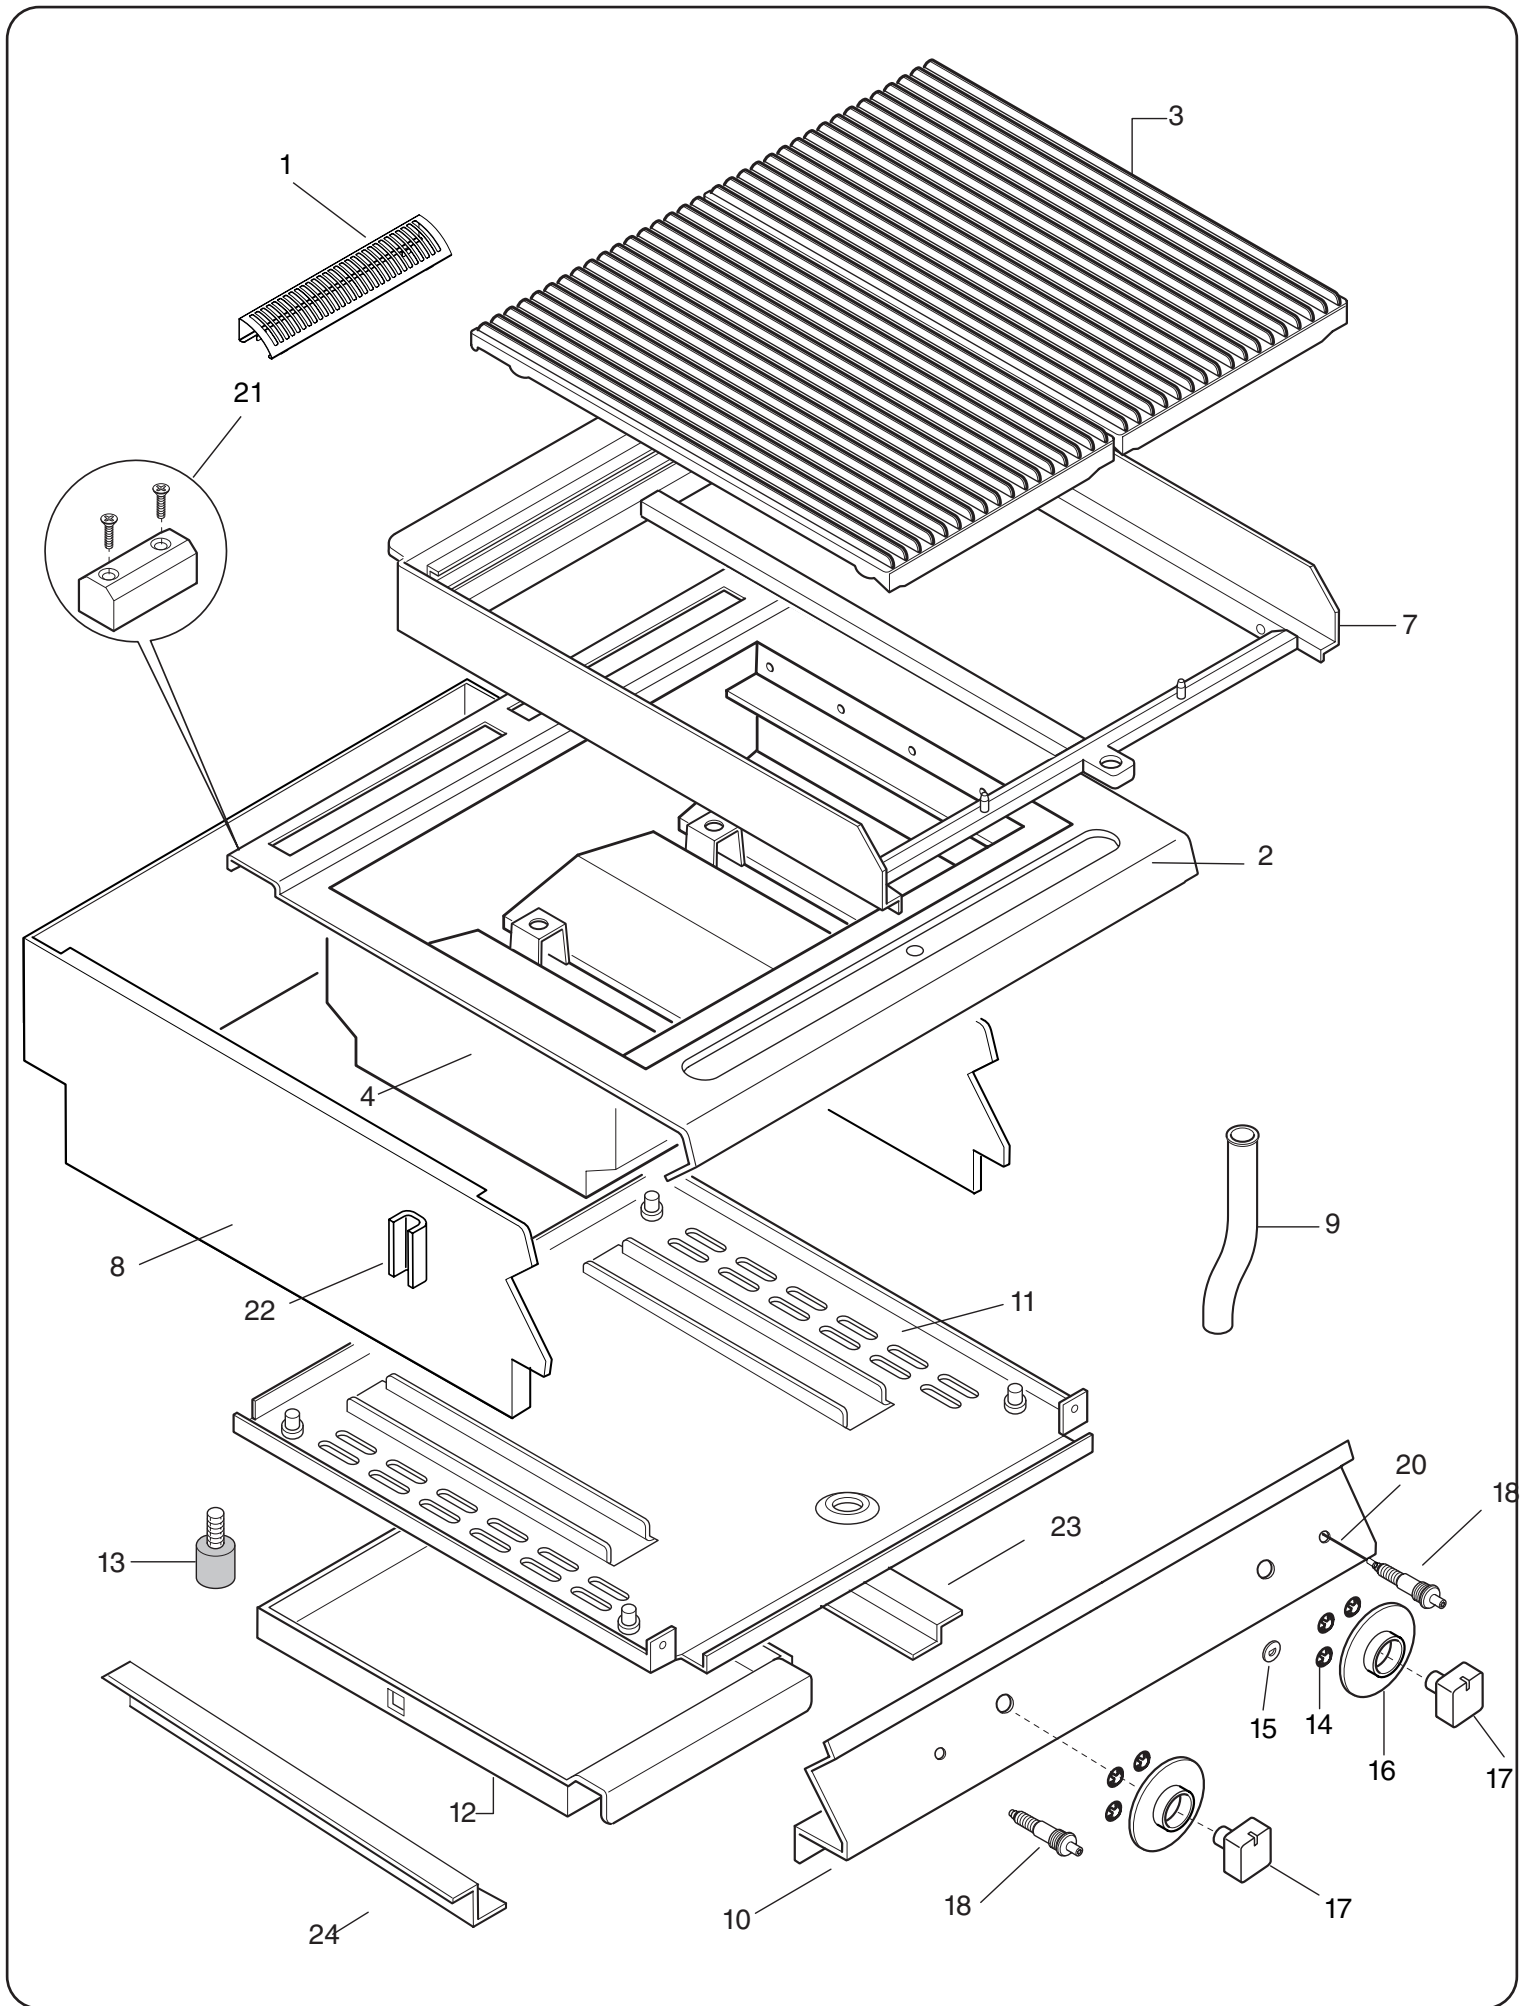

**GRIGLIE GAS PIETRA LAVICA TOP E700XP
GAS LAVA STONE GRILL TOP E700XP**

PNC	MODEL	Ref	Brand	VERSION	NOTE
371044	E7GRGDLC00	a	ELX	GAS	TOP 400 MM
371045	E7GRGHLC00	b	ELX	GAS	TOP 800 MM
372044	Z7GRGDLC00	c	ZAN	GAS	TOP 400 MM
372045	Z7GRGHLC00	d	ZAN	GAS	TOP 800 MM
372161	Z7GRGDLC0H	e	ZAN	GAS	TOP 400 MM-HAKVOORT
372162	Z7GRGHLC0H	f	ZAN	GAS	TOP 800 MM-HAKVOORT
373044	A7GRGDLC00	g	OEM	GAS	TOP 400 MM
373045	A7GRGHLC00	h	OEM	GAS	TOP 800 MM
373228	A7GRGDLC0K	i	KIP	GAS	TOP 400 MM

Index

General components / Componenti struttura
Gas components / Componenti Gas
Nozzels / Ugelli
Spare parts list / Lista ricambi

Page

2
3
4
5-6

Bold=last change / Grassetto =ultima modifica

Rev. 5

A - Ugello bruciatore / Burner nozzle			
Spare part code	Ref. / Notes		
0A2533	ø1.35	3+3B/P	G30 30mbar
002393	ø1.30	3B/P	G30 37mbar
0A2650	ø1.20	3B/P	G30 50mbar
0A2102	ø2.00	2H/2E+	G20 20mbar
A05176400	ø1.85	2H	G20 25mbar
058335	ø2.05	2L	G25 25mbar
0A2102	ø2.00	2K	G25.3 25mbar
0A2083	ø2.20	2ELL	G25 20mbar
059418	ø2.15	2S	G25.1 25mbar
0A2306	ø4.00	1a	G110 8mbar
059359	ø3.60	1b	G120 8mbar

B - Ugello pilota / Pilot nozzle			
Spare part code	Ref./ Notes		
054593	n°25	3+3B/P	G30 30mbar
054593	n°25	3B/P	G30 37mbar
054593	n°25	3B/P	G30 50mbar
053670	n°41	2H/2E+	G20 20mbar
053670	n°41	2H	G20 25mbar
053670	n°41	2L	G25 25mbar
053670	n°41	2K	G25.3 25mbar
053670	n°41	2ELL	G25 20mbar
053670	n°41	2S	G25.1 25mbar
053669	n°75	1a	G110 8mbar
053669	n°75	1b	G120 8mbar

C - Vite di minimo / Min screw			
Spare part code	Ref./ Notes		
002909	n°95	3+3B/P	G30 30mbar
002926	n°90	3B/P	G30 37mbar
002899	n°80	3B/P	G30 50mbar
003182	n°140	2H/2E+	G20 20mbar
003182	n°140	2H	G20 25mbar
003182	n°140	2L	G25 25mbar
003182	n°140	2K	G25.3 25mbar
003182	n°140	2ELL	G25 20mbar
003182	n°140	2S	G25.1 25mbar
-	adjust	1a	G110 8mbar
-	adjust	1b	G120 8mbar