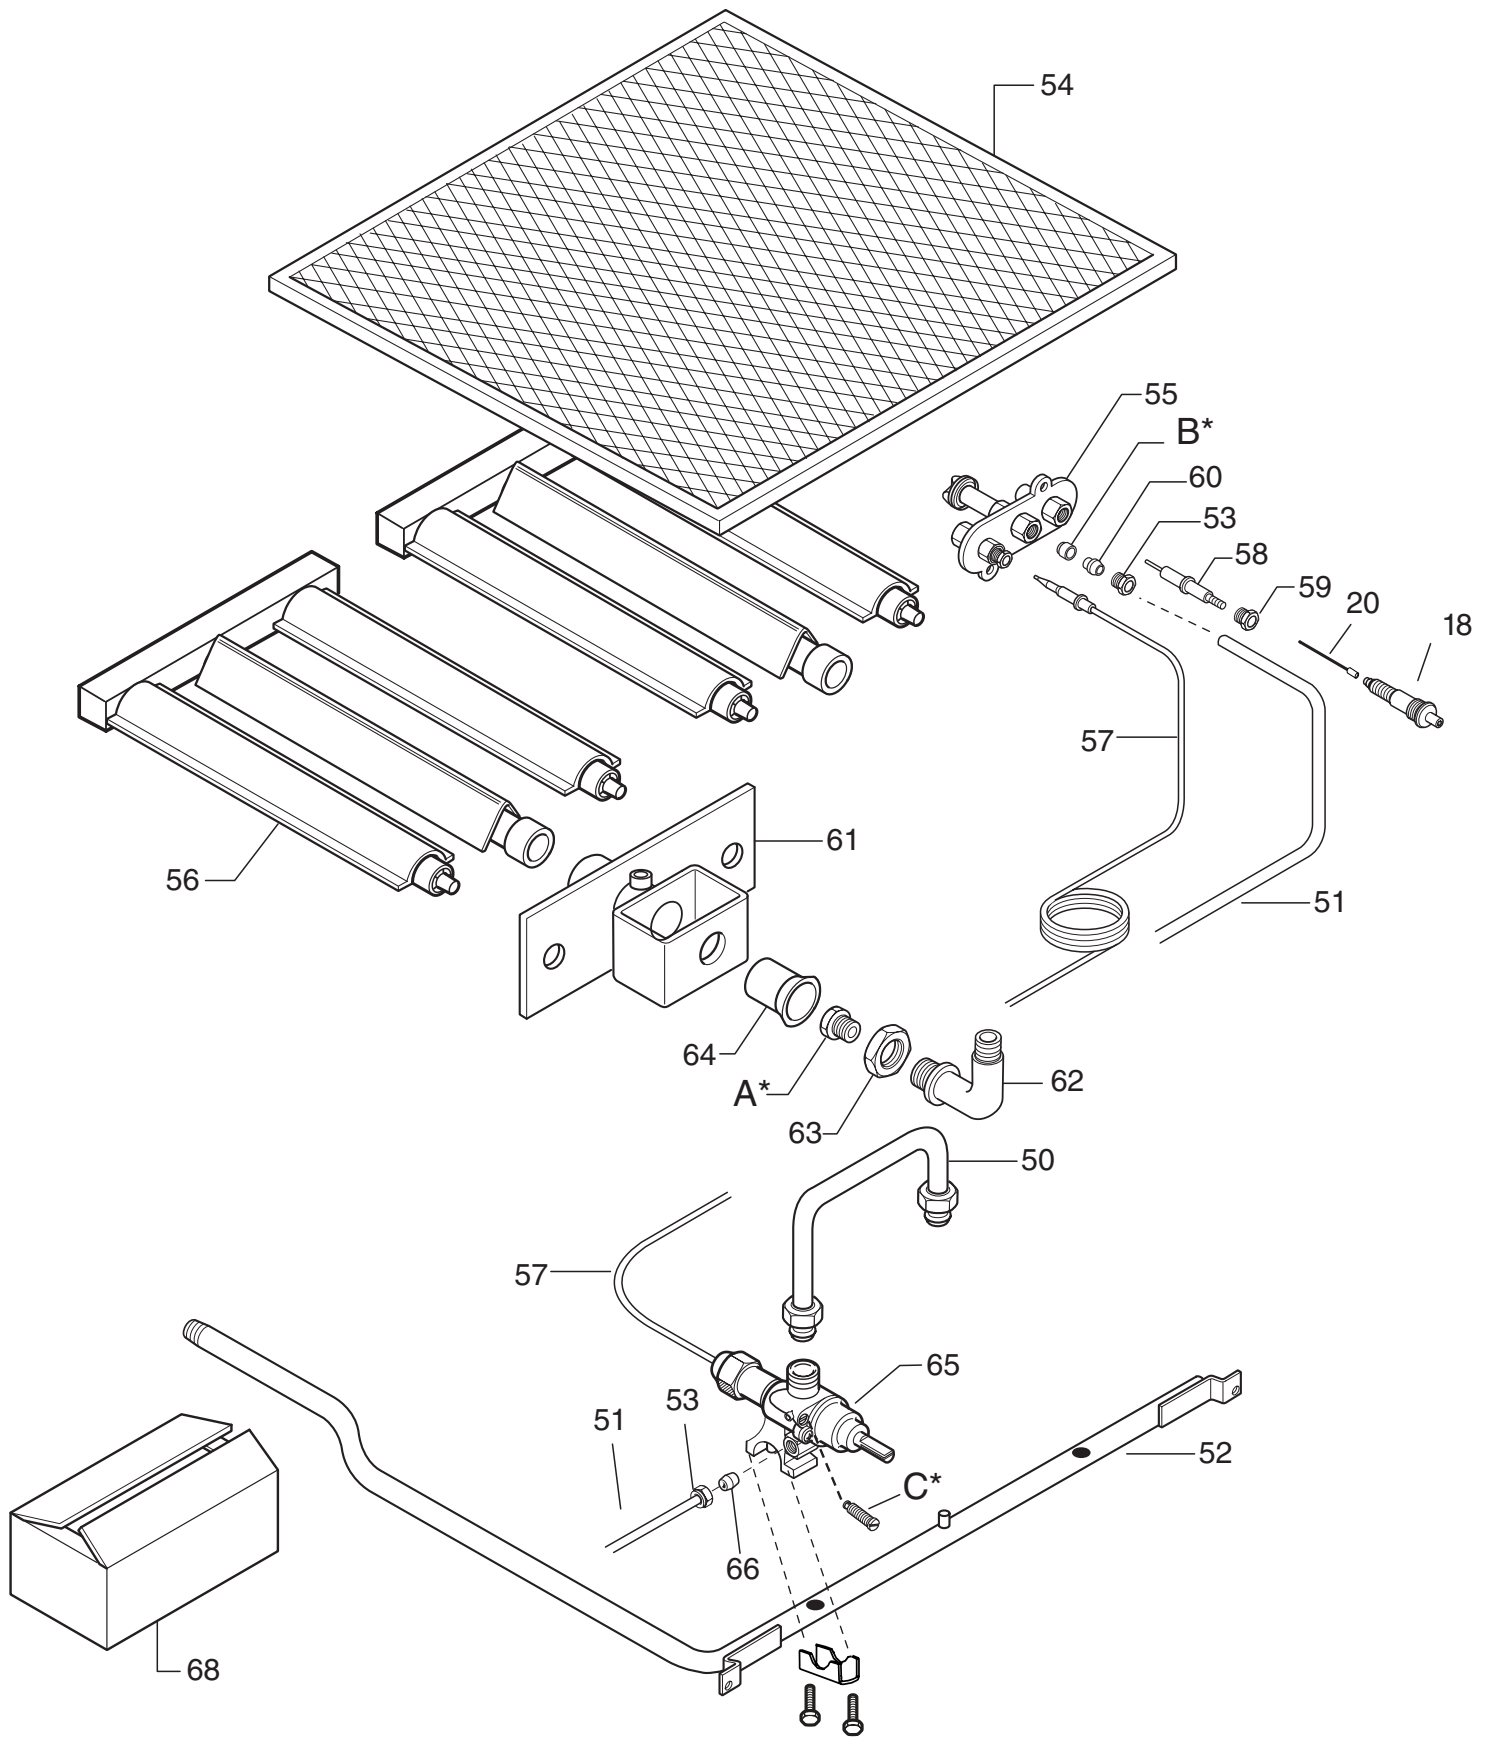

**GRIGLIE GAS PIETRA LAVICA TOP E700XP
GAS LAVA STONE GRILL TOP E700XP**

PNC	MODEL	Ref	Brand	VERSION	NOTE
371044	E7GRGDLC00	a	ELX	GAS	TOP 400 MM
371045	E7GRGHLC00	b	ELX	GAS	TOP 800 MM
372044	Z7GRGDLC00	c	ZAN	GAS	TOP 400 MM
372045	Z7GRGHLC00	d	ZAN	GAS	TOP 800 MM
372161	Z7GRGDLC0H	e	ZAN	GAS	TOP 400 MM-HAKVOORT
372162	Z7GRGHLC0H	f	ZAN	GAS	TOP 800 MM-HAKVOORT
373044	A7GRGDLC00	g	OEM	GAS	TOP 400 MM
373045	A7GRGHLC00	h	OEM	GAS	TOP 800 MM
373228	A7GRGDLC0K	i	KIP	GAS	TOP 400 MM

Index

General components / Componenti struttura
Gas components / Componenti Gas
Nozzels / Ugelli
Spare parts list / Lista ricambi

Page

2
3
4
5-6

Bold=last change / Grassetto =ultima modifica

Rev. 5

A - Ugello bruciatore / Burner nozzle			
Spare part code	Ref. / Notes		
0A2533	ø1.35	3+3B/P	G30 30mbar
002393	ø1.30	3B/P	G30 37mbar
0A2650	ø1.20	3B/P	G30 50mbar
0A2102	ø2.00	2H/2E+	G20 20mbar
A05176400	ø1.85	2H	G20 25mbar
058335	ø2.05	2L	G25 25mbar
0A2102	ø2.00	2K	G25.3 25mbar
0A2083	ø2.20	2ELL	G25 20mbar
059418	ø2.15	2S	G25.1 25mbar
0A2306	ø4.00	1a	G110 8mbar
059359	ø3.60	1b	G120 8mbar

B - Ugello pilota / Pilot nozzle			
Spare part code	Ref./ Notes		
054593	n°25	3+3B/P	G30 30mbar
054593	n°25	3B/P	G30 37mbar
054593	n°25	3B/P	G30 50mbar
053670	n°41	2H/2E+	G20 20mbar
053670	n°41	2H	G20 25mbar
053670	n°41	2L	G25 25mbar
053670	n°41	2K	G25.3 25mbar
053670	n°41	2ELL	G25 20mbar
053670	n°41	2S	G25.1 25mbar
053669	n°75	1a	G110 8mbar
053669	n°75	1b	G120 8mbar

C - Vite di minimo / Min screw			
Spare part code	Ref./ Notes		
002909	n°95	3+3B/P	G30 30mbar
002926	n°90	3B/P	G30 37mbar
002899	n°80	3B/P	G30 50mbar
003182	n°140	2H/2E+	G20 20mbar
003182	n°140	2H	G20 25mbar
003182	n°140	2L	G25 25mbar
003182	n°140	2K	G25.3 25mbar
003182	n°140	2ELL	G25 20mbar
003182	n°140	2S	G25.1 25mbar
-	adjust	1a	G110 8mbar
-	adjust	1b	G120 8mbar